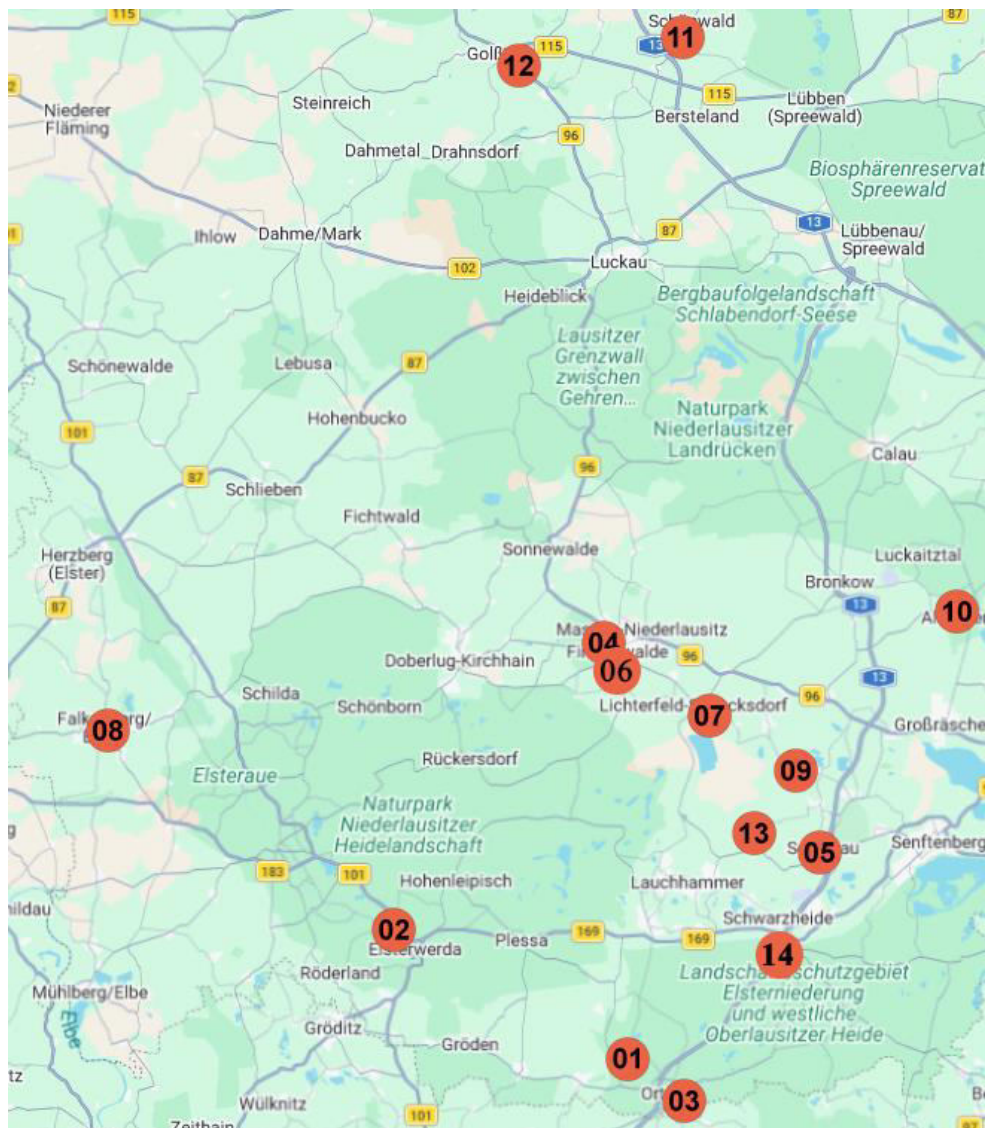

## Staffeleinteilung KOL (Herren) FK-SBB Saison 2026/2027

- 1 SV Blau-Weiß Lindenuh
- 2 SV Preußen Elsterwerda
- 3 SV Eintracht Ortrand
- 4 SpVgg. Finsterwalde
- 5 SV Askania Schipkau
- 6 FC Sängerstadt
- 7 SV Blau-Weiß 19 Lichterfeld
- 8 ESV Lok Falkenberg
- 9 SpG Peickwitz/Annahütte
- 10 SSV Alemannia Altdöbern
- 11 SV Wacker 21 Schönwalde
- 12 SV 1885 Golßen
- 13 TSG Rot-Weiß 90 Kostebrau
- 14 SV Germania Ruhland

(Kartenquelle: GeoBasis-DE/BKG, Google-Maps)