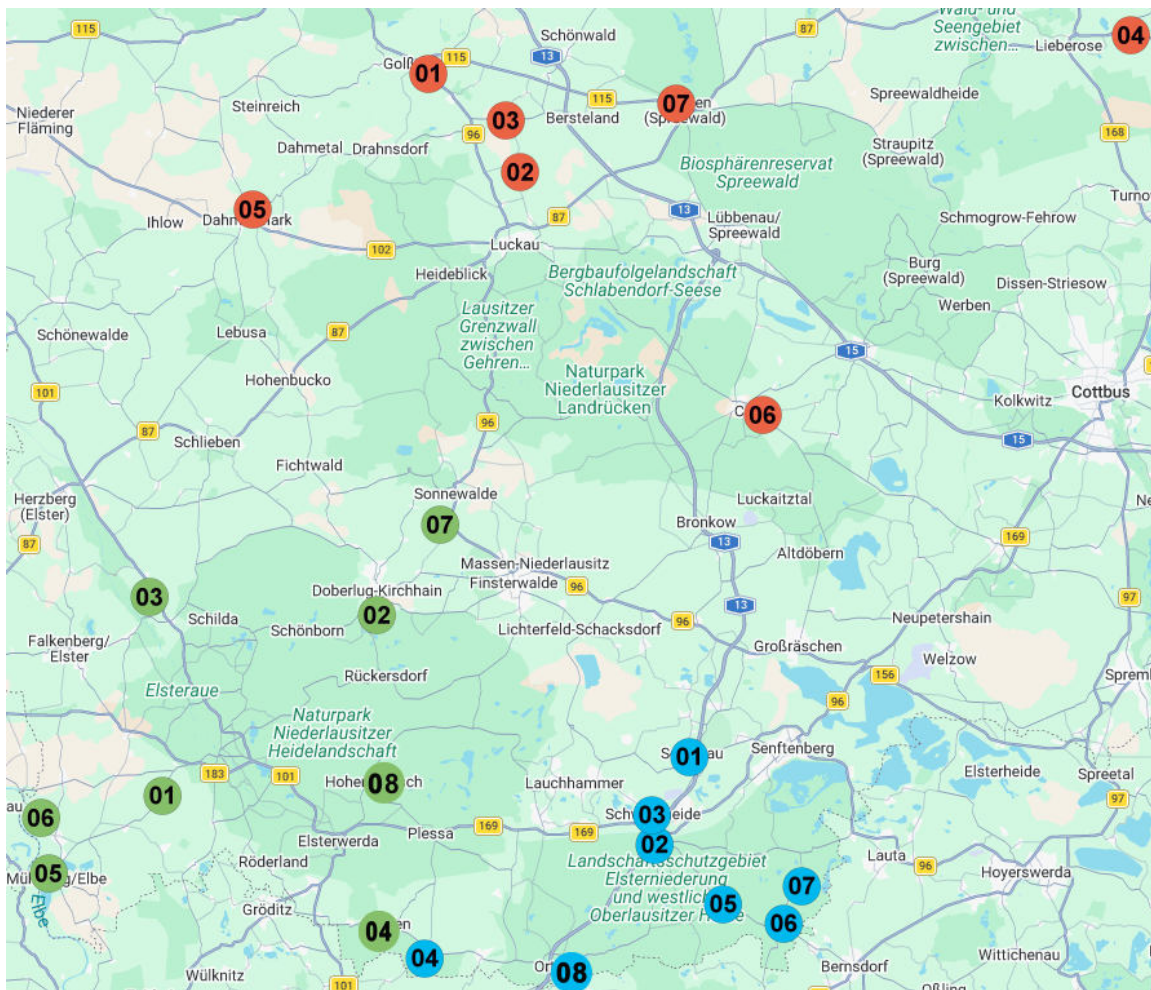

### 2.Kreisklasse/Nord (rot)

- 1 SV 1885 Golßen II
- 2 SpG Kreblitz/Schlabendorf
- 3 SV Eintracht Kasel-Golzig
- 4 SpG Jamlitz/Lieberose
- 5 TSV Empor Dahme II
- 6 SpG SV Calau II / SV Müschen-Babow
- 7 SV Grün Weiß Lübben II
- 8

(Kartenquelle: GeoBasis-DE/BKG, Google-Maps)