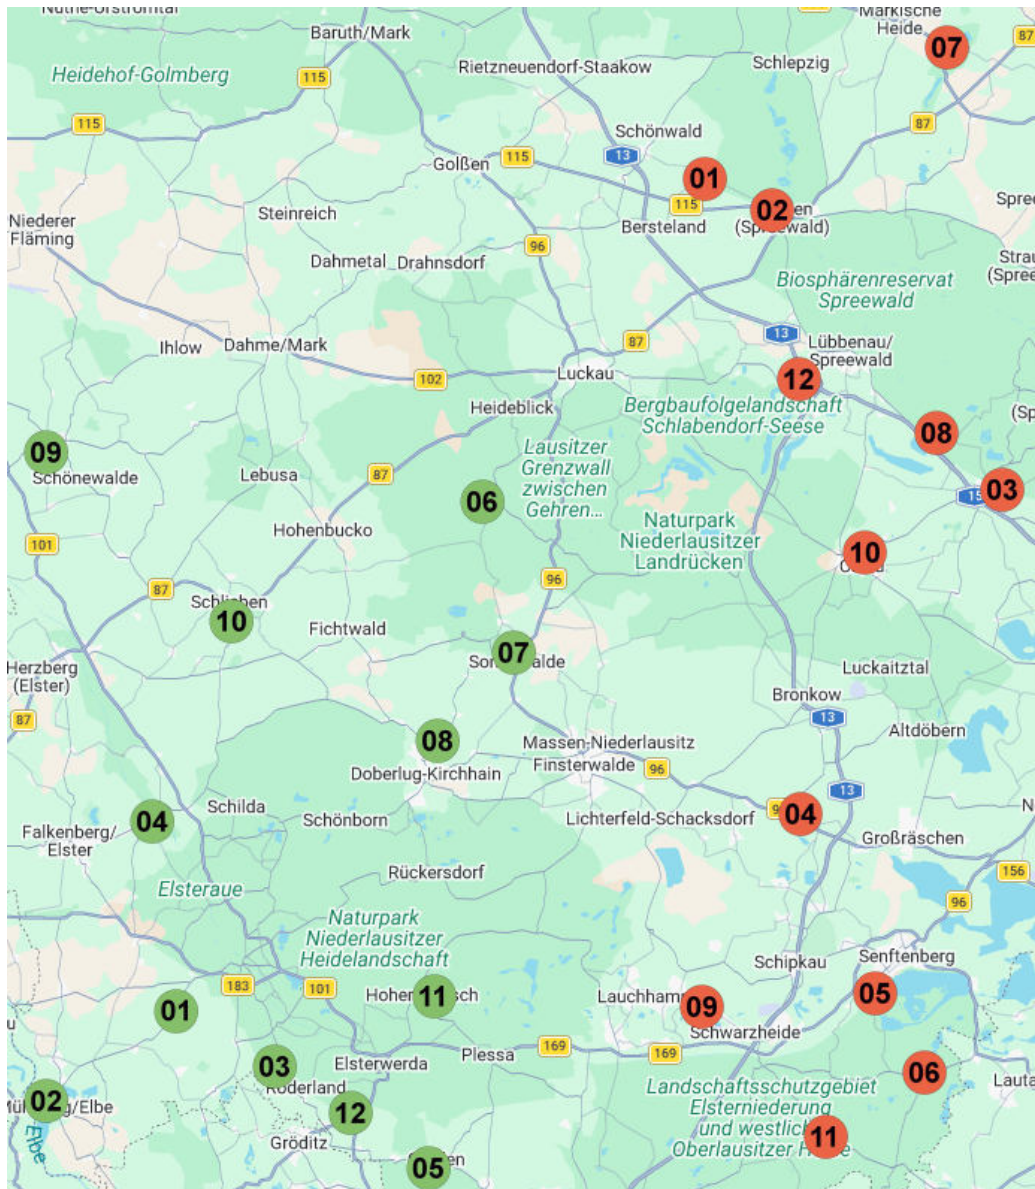

## Staffeleinteilung KOL (Herren) FK-SBB Saison 2026/2027

- 1 SV Blau-Weiß Lindenuh
- 2 SV Preußen Elsterwerda
- 3 SV Eintracht Ortrand
- 4 SpVgg. Finsterwalde
- 5 SV Askania Schipkau
- 6 FC Sängerstadt
- 7 SV Blau-Weiß 19 Lichterfeld
- 8 ESV Lok Falkenberg
- 9 SpG Peickwitz/Annahütte
- 10 SSV Alemannia Altdöbern
- 11 SV Wacker 21 Schönwalde
- 12 SV 1885 Golßen
- 13 TSG Rot-Weiß 90 Kostebrau
- 14 SV Germania Ruhland

(Kartenquelle: GeoBasis-DE/BKG, Google-Maps)