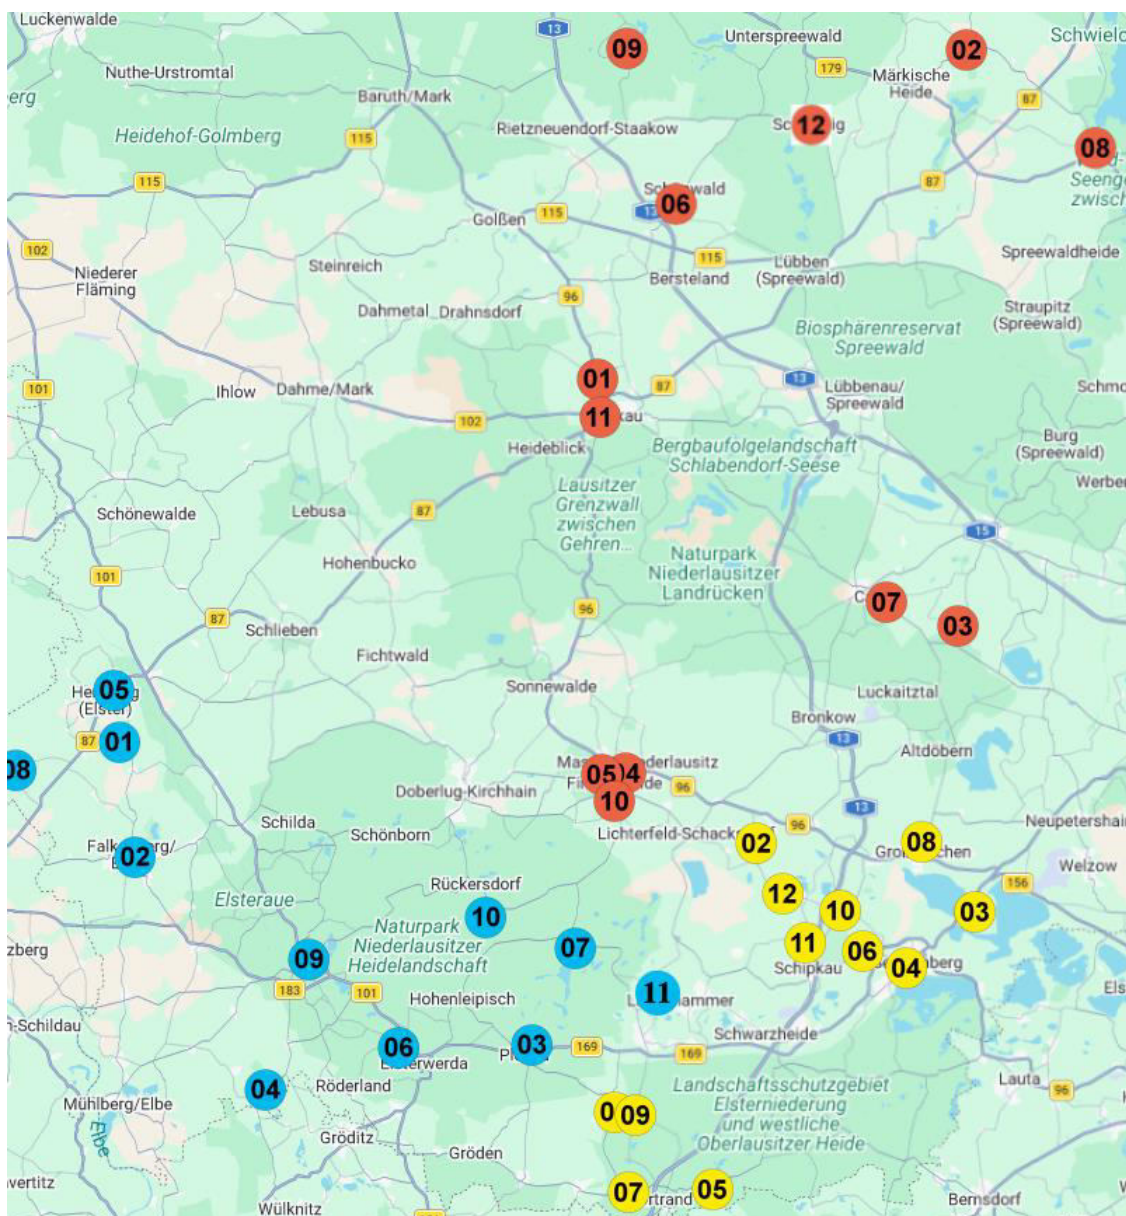

Staffeleinteilung 1.Kreisklasse (Herren) FK-SBB Saison 2026/2027

1.Kreisklasse/Nord (rot)

1. 1 SG Gießmannsdorf
2. 2 SV Eintracht Wittmannsdorf
3. 3 TSV Missen
4. 4 VfB Finsterwalde
5. 5 SpVgg. Finsterwalde II
6. 6 SpG Wacker Schönwalde II/Lubolz II
7. 7 SV Calau
8. 8 Goyatzer SV
9. 9 SG Wacker Oderin
10. 10 FC Sängerstadt II
11. 11 FSV Rot Weiß Luckau II
12. 12 SpG Schlepzig II / TSG Lübben II

1.Kreisklasse/Süd (gelb)

1. 1 DSV Schraden
2. 2 Rot-Weiß Sallgast
3. 3 SV Sedlitz
4. 4 Senftenberger FC
5. 5 SG Kroppen
6. 6 FSV Empor Hörlitz
7. 7 SpG Großkmehlen/Lindenau II
8. 8 SV Großräschen II
9. 9 SpG Tettau/Frauendorf
10. 10 Meuroer SV
11. 11 VfB Klettwitz
12. 12 SpG Annahütte II/Peickwitz II

1.Kreisklasse/West (blau)

1. 1 SpG Gräfendorfer SV/Uebigau II
2. 2 ESV Lok Falkenberg II
3. 3 SSV Grün Weiß Plessa
4. 4 SG Kröbels
5. 5 VfB Herzberg 68 II
6. 6 SV Preußen Elsterwerda II
7. 7 SpG Staupitz/ TSV Grünewalde
8. 8 SG Züllsdorf
9. 9 FC Bad Liebenwerda II
10. 10 SpG Oppelrain / Friedersdorf II
11. 11 FC Lauchhammer II
12. 12