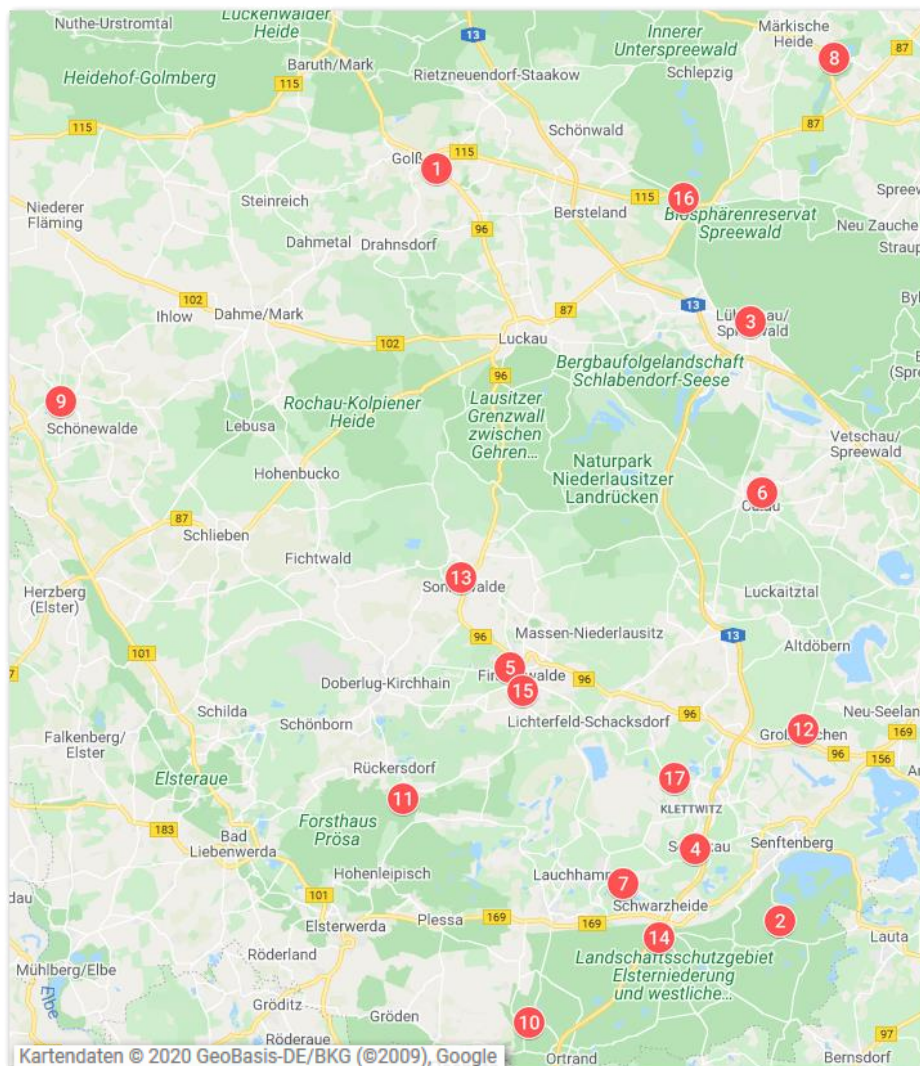

Staffeleinteilung Kreisoberliga (Herren) FK-SBB Saison 2020/2021

Ifd. Nr.	Mannschaft
1	SV 1885 Golßen
2	SV Germania Peickwitz
3	TSG Lübbenau 63
4	SV Askania Schipkau
5	SpVgg. Finsterwalde
6	1. SV Lok Calau
7	BSG Chemie Schwarzheide
8	FSV Groß Leuthen/Gröditsch
9	SV Linde Schönewalde
10	SV Blau-Weiß Lindenau e.V.
11	SV Aufbau Opelhain e.V.
12	SV Großräschen
13	SV Blau Gelb 90 Sonnewalde
14	SV Germania Ruhland
15	Sängerstadt Finsterwalde
16	SV Grün-Weiß Lübben II
17	SV Grün-Weiß Annahütte

(Kartenquelle: GeoBasis-DE/BKG, Google-Maps)