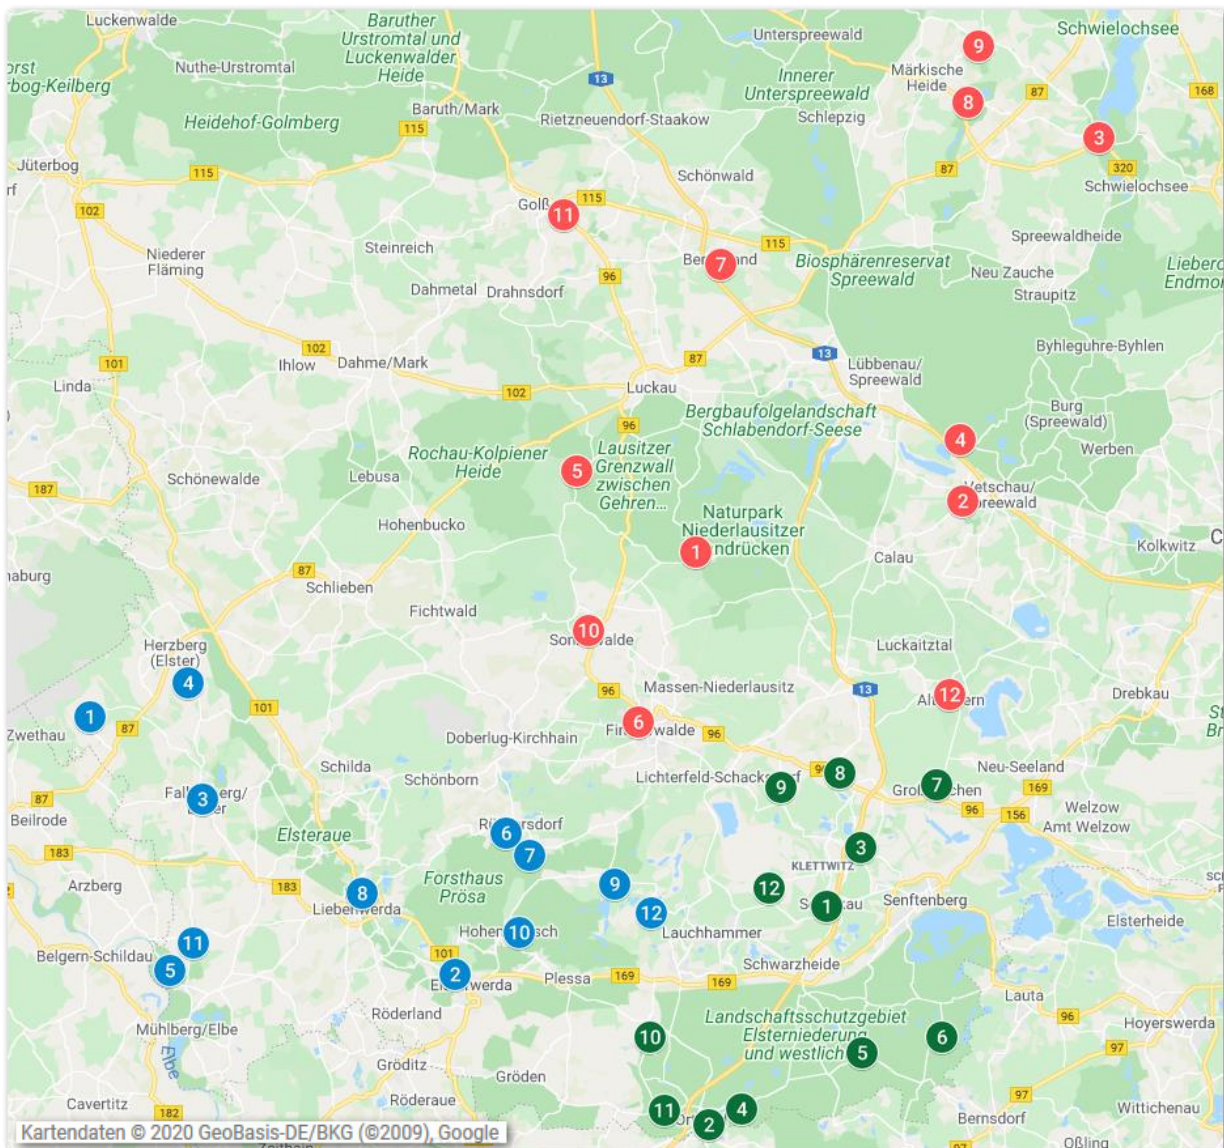

Staffeleinteilung I. Kreisklasse (Herren) FK-SBB Saison 2020/2021

I. Kreisklasse/Nord (rot)		I. Kreisklasse/Süd (grün)		I. Kreisklasse/West (blau)	
Nr.	Mannschaft	Nr.	Mannschaft	Nr.	Mannschaft
1	SV Vorwärts Crinitz	1	SV Askania Schipkau II	1	SpG Züllsdorf/Herzberg II/Uebigau II
2	SV Eintracht Koßwig	2	SV Eintracht Ortrand II	2	Preußen Elsterwerda II
3	Goyatzer SV	3	Meuroer SV	3	ESV Lok Falkenberg II
4	SpVgg. Raddusch	4	SG Kroppen	4	Gräfendorfer SV
5	SpG Gehren/RW Luckau II	5	FSV Guteborn	5	FSV Martinskirchen
6	SpVgg. Finsterwalde II	6	Hohenbockaer SV	6	SG Friedersdorf II
7	SpG Niewitz/Lubolz II	7	SV Großräschen II	7	SV Aufbau Oppelhain II
8	Groß-Leuthen/Gröditsch II	8	SV Rot-Weiß Wormlage	8	FC Bad Liebenwerda II
9	SV Eintracht Wittmannsdorf	9	FC Rot-Weiß Sallgast	9	SV Schwarz-Weiß Staupitz
10	SV Sonnewalde II	10	DSV Schraden	10	VfB Hohenleipisch 1912 III
11	SV 1885 Golßen II	11	SV Aufbau Großkmehlen II	11	SV Eintracht Koßdorf
12	SSV Alemannia Altdöbern II	12	TSG Rot-Weiß Kostebrau	12	TSV Grünwalde

(Kartenquelle: GeoBasis-DE/BKG, Google-Maps)