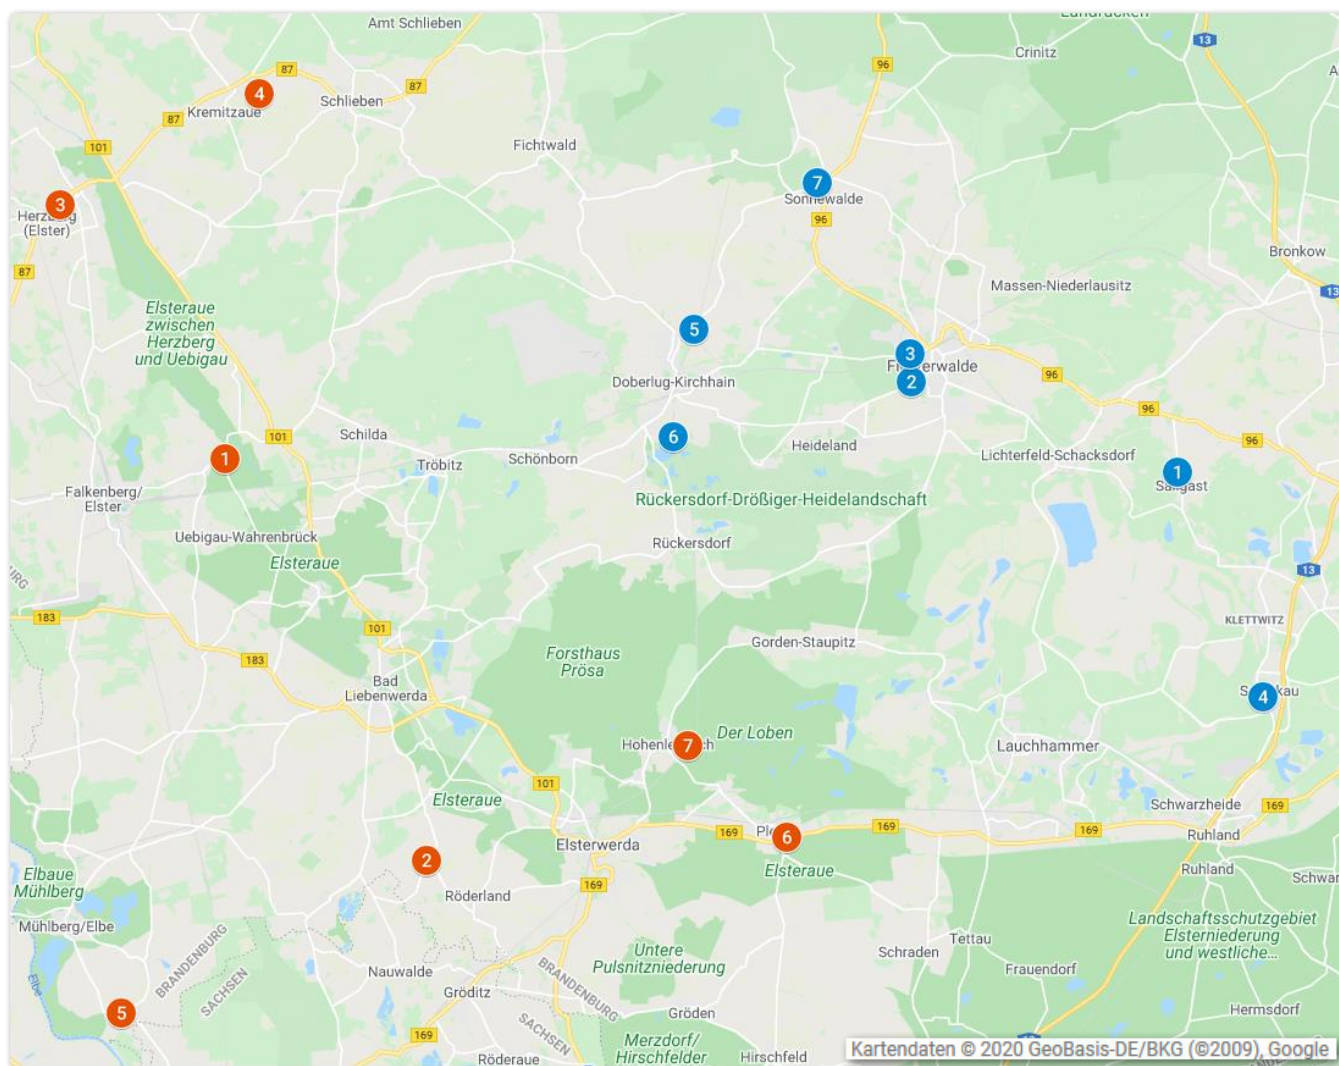

Staffeleinteilung Altliga/Kleinfeld FK-SBB Saison 2020/2021

Altliga/Ost (blau)	
lfd. Nr.	Mannschaft
1	Rot-Weiß Sallgast 64
2	Sängerstadt Finsterwalde
3	SpVgg Finsterwalde
4	SV Askania Schipkau
5	SpG Doberlug-Kirchhain I
6	SpG Doberlug-Kirchhain II
7	SV Blau Gelb Sonnewalde

Altliga/West (rot)	
lfd. Nr.	Mannschaft
1	SV Lok Uebigau
2	SV Wacker Reichenhain
3	VfB Herzberg 68
4	SG Kolochau
5	MSV Fichtenberg
6	SSV Grün-Weiß Plessa
7	VfB Hohenleipisch 1912

(Kartenquelle: GeoBasis-DE/BKG, Google-Maps)