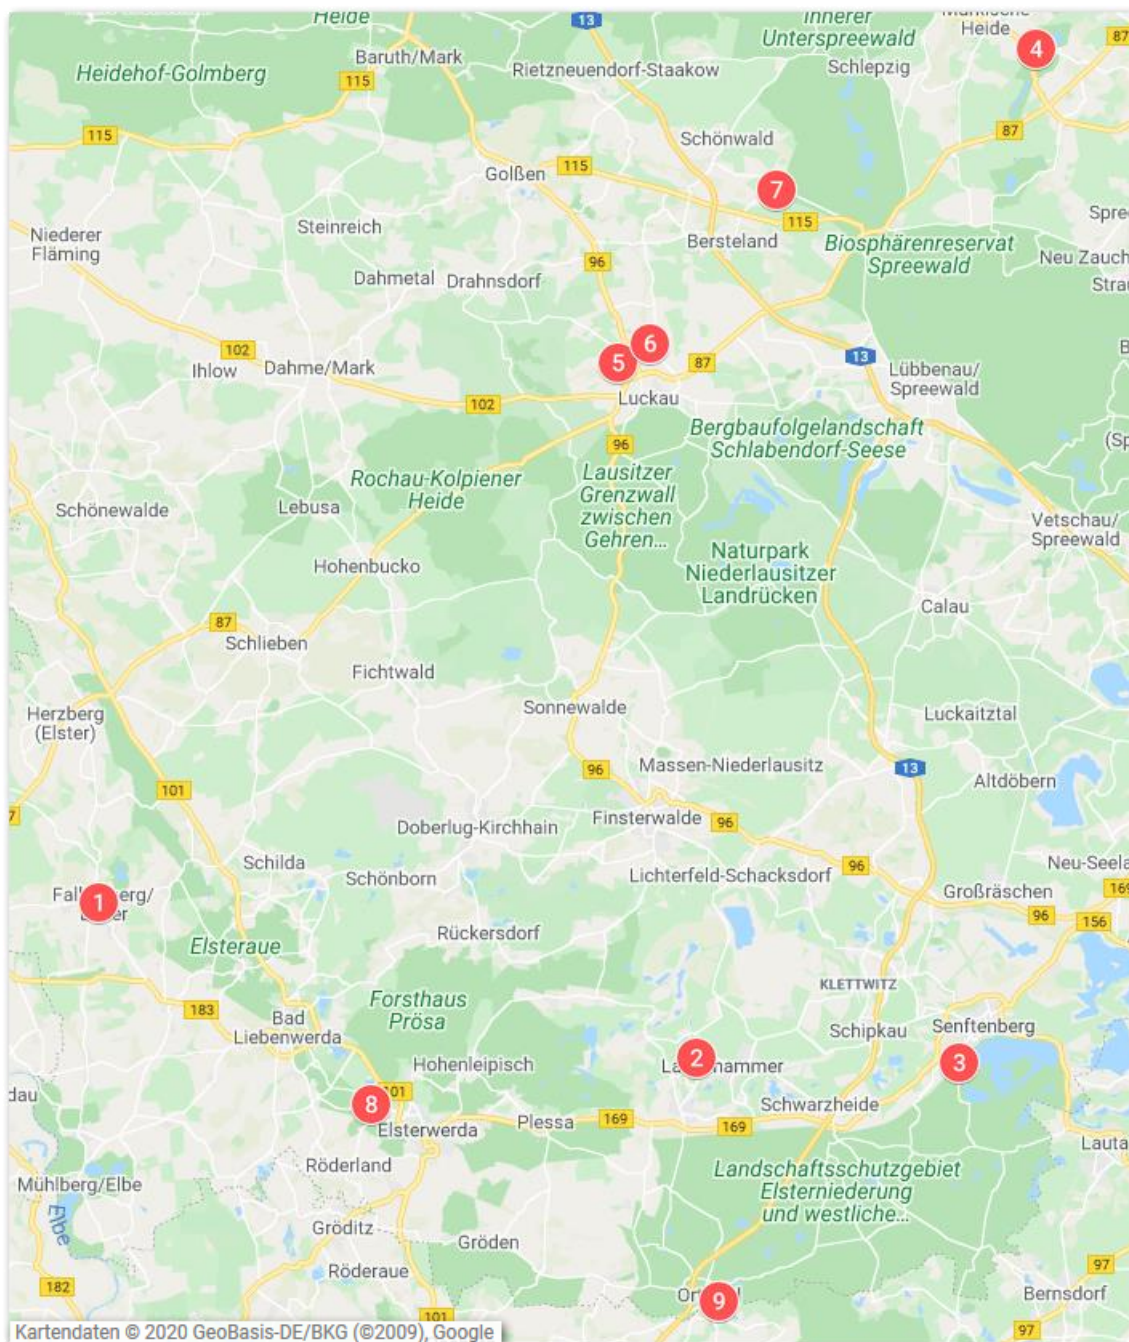

## Staffeleinteilung Frauen-Kreisliga FK-SBB Saison 2020/2021

lfd. Nr.	Mannschaft
1	ESV Lok Falkenberg
2	FC Lauchhammer
3	FSV "Glückauf" Brieske/Senftenberg
4	FSV Groß-Leuthen/Gröditsch
5	SG Gießmannsdorf I
6	SG Gießmannsdorf II
7	SV Blau-Weiß Lubolz
8	SV Diana Haida
9	SV Eintracht Ortrand

(Kartenquelle: GeoBasis-DE/BKG, Google-Maps)