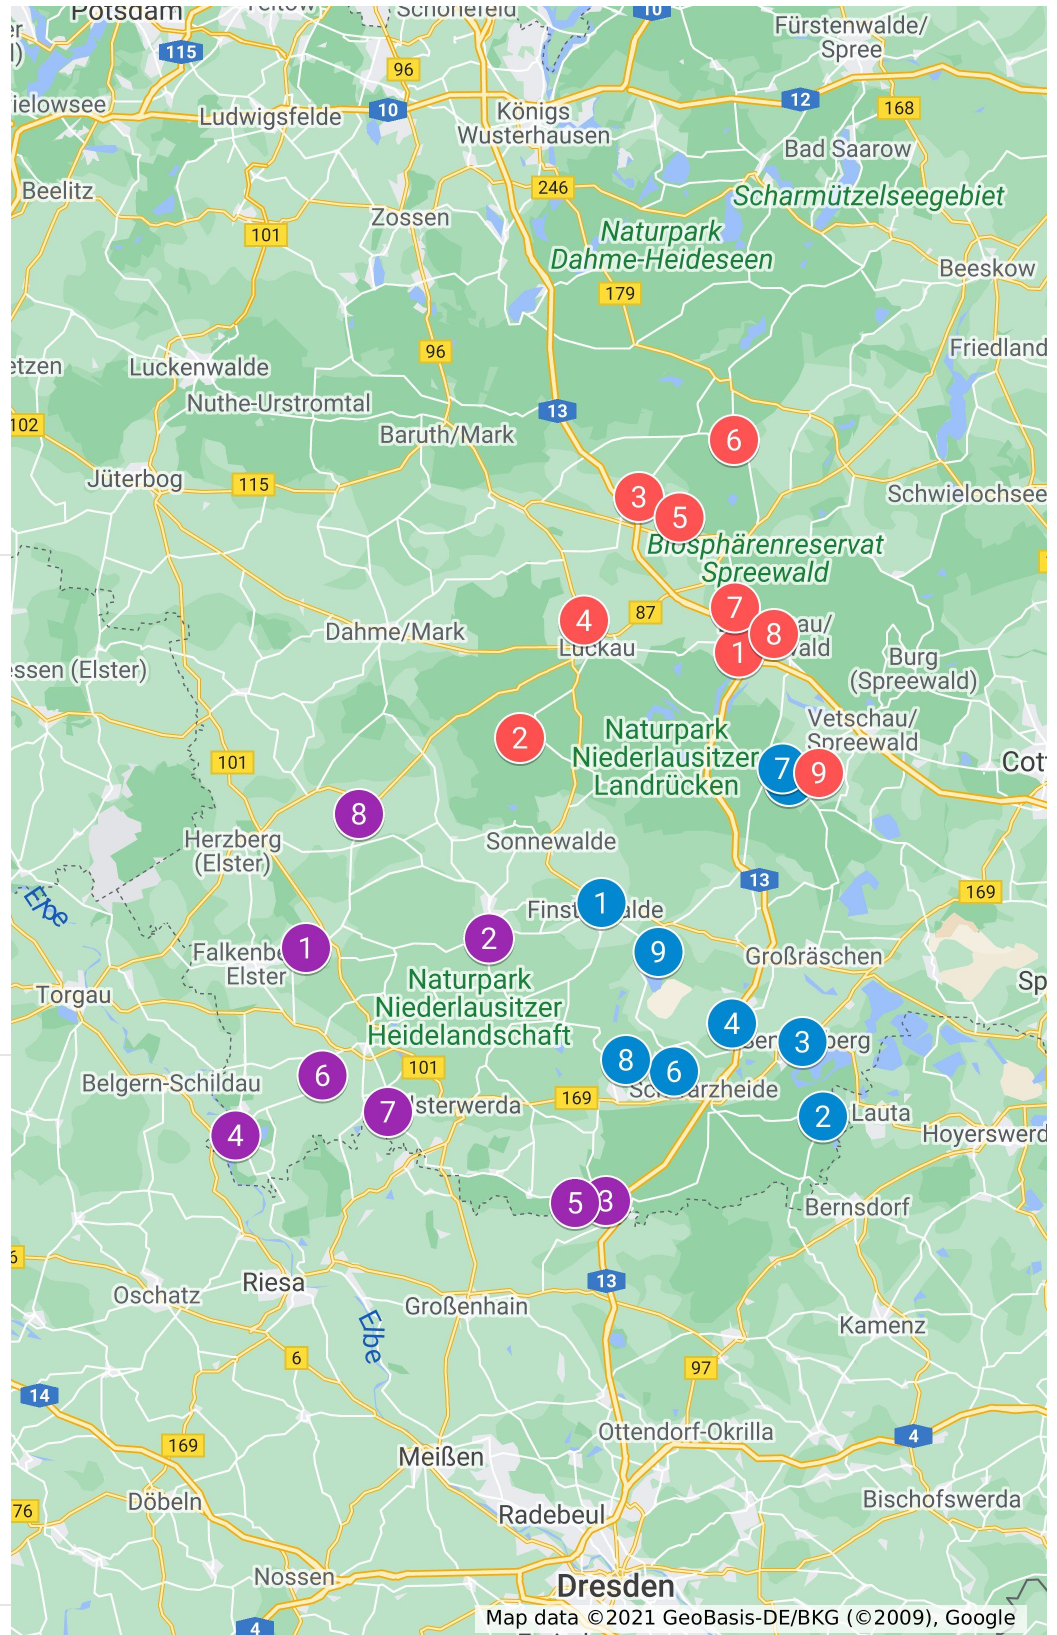

FK-SBB Saison 2021/2022 (Kreisligen)

Kreisliga/Nord

- 1 SG Groß Beuchow
- 2 SV Walddrehna
- 3 SV Wacker 21 Schönwalde
- 4 SG Gießmannsdorf
- 5 SV Blau-Weiß Lubolz
- 6 SpG Schlepzig/TSG Lübben
- 7 SpG Ragow / SSV Lübbenau
- 8 TSG Lübbenau II
- 9 TSV Missen

Kreisliga/West

- 1 SV Lok Uebigau
- 2 SpG Doberlug-Kirchhain
- 3 SV Aufbau Großkmehlen
- 4 SpG Mühlberg/Fichtenberg
- 5 FC Schradenland
- 6 SV Blau-Weiß Möglenz
- 7 SV Wacker Reichenhain
- 8 TSV 1878 Schlieben II

Kreisliga/Süd

- 1 VfB Finsterwalde
- 2 SpG Hosena/Großkoschen
- 3 Senftenberger FC
- 4 VfB Klettwitz
- 5 SV Calau
- 6 BSG Chemie Schwarzheide II
- 7 1. SV Lok Calau II
- 8 FC Lauchhammer II
- 9 SV Blau-Weiß Lichterfeld

Staffel- und Vereinsübersicht
im FK-SBB