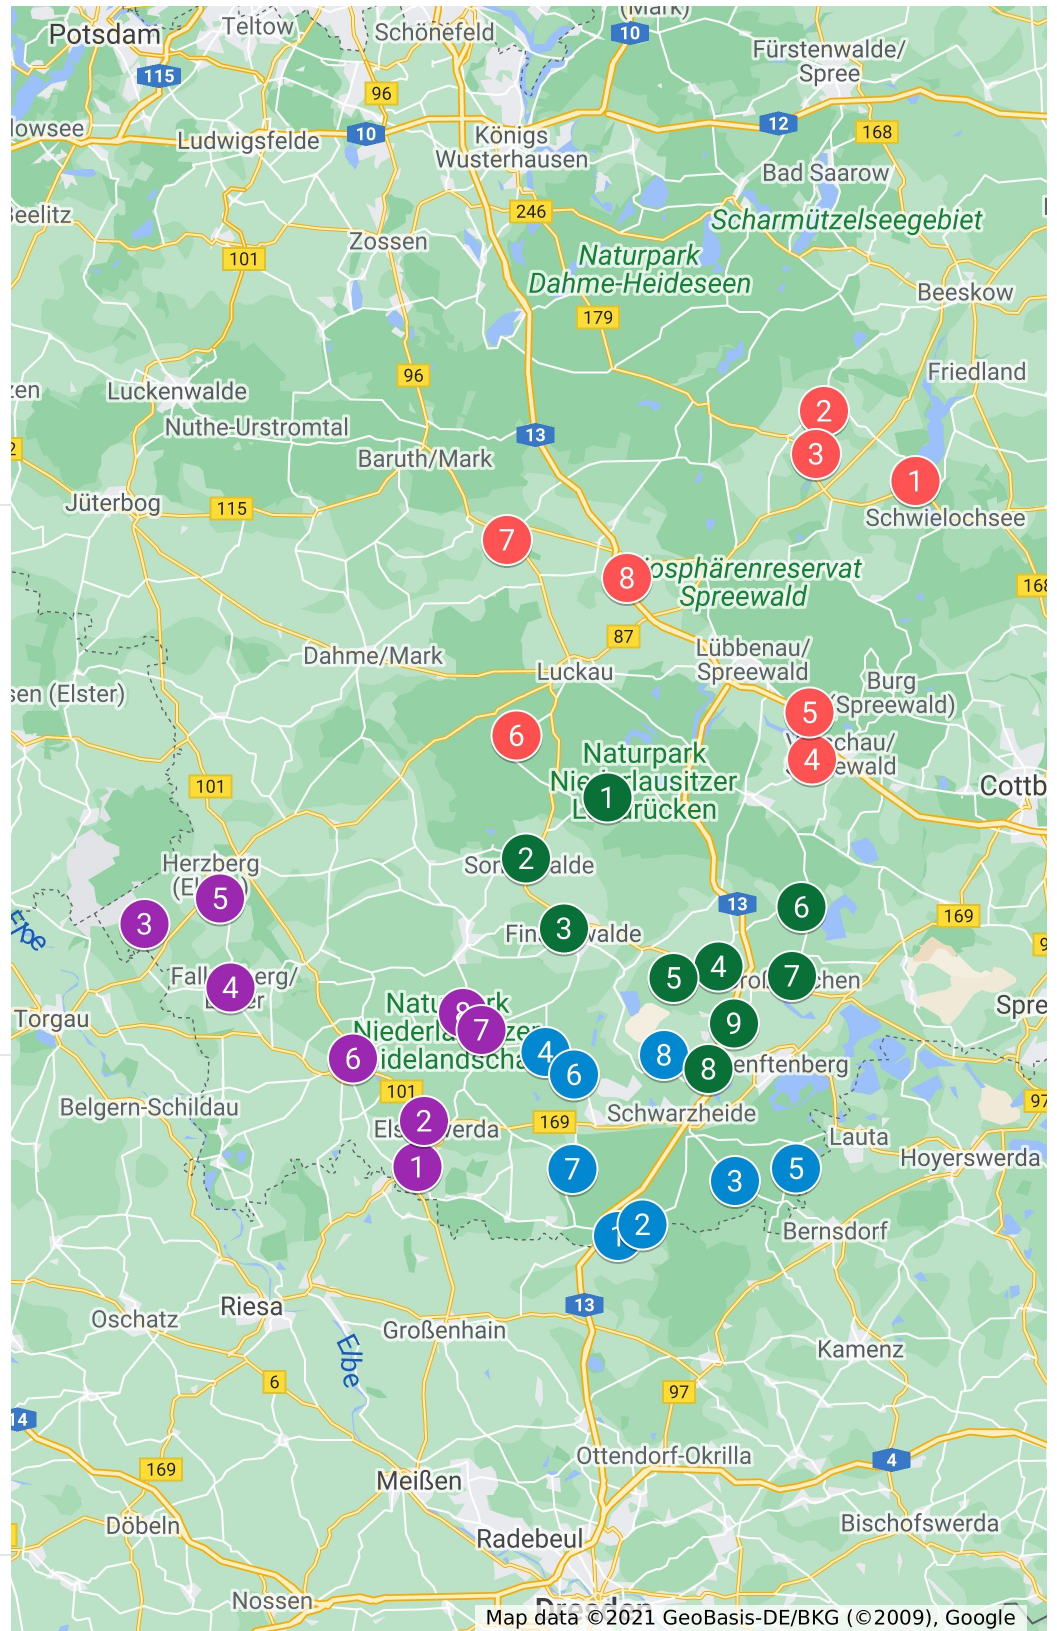

FK-SBB Saison 2021/2022 (I. Kreisklassen)

I. Kreisklasse/Nord

- 1 Goyatzer SV
- 2 SV Eintracht Wittmannsdorf
- 3 Groß-Leuthen/Gröditsch II
- 4 SV Eintracht Koßwig
- 5 SpVgg. Raddusch
- 6 SpG Gehren/RW Luckau II
- 7 SV 1885 Golßen II
- 8 SpG Niewitz/Lubolz II

I. Kreisklasse/Ost

- 1 SV Vorwärts Crinitz
- 2 SV Sonnewalde II
- 3 SpVgg. Finsterwalde II
- 4 SV Rot-Weiß Wormlage
- 5 FC Rot-Weiß Sallgast
- 6 SSV Alemannia Altdöbern II
- 7 SV Großräschen II
- 8 SV Askania Schipkau II
- 9 Meuroer SV

I. Kreisklasse/Süd

- 1 SV Eintracht Ortrand II
- 2 SG Kroppen
- 3 FSV Guteborn
- 4 SV Schwarz-Weiß Staupitz
- 5 Hohenbockaer SV
- 6 TSV Grünewalde
- 7 DSV Schraden
- 8 TSG Rot-Weiß Kostebrau

I. Kreisklasse/West

- 1 SV 1919 Präsen e.V.
- 2 Preußen Elsterwerda II
- 3 Züllsd./Herzberg/Uebigau
- 4 ESV Lok Falkenberg II

Staffel- und Vereinsübersicht im FK-SBB

Map data ©2021 GeoBasis-DE/BKG (©2009), Google

- 5 Gräfendorfer SV
 - 6 FC Bad Liebenwerda II
 - 7 SV Aufbau Opperhain II
 - 8 SG Friedersdorf II
-