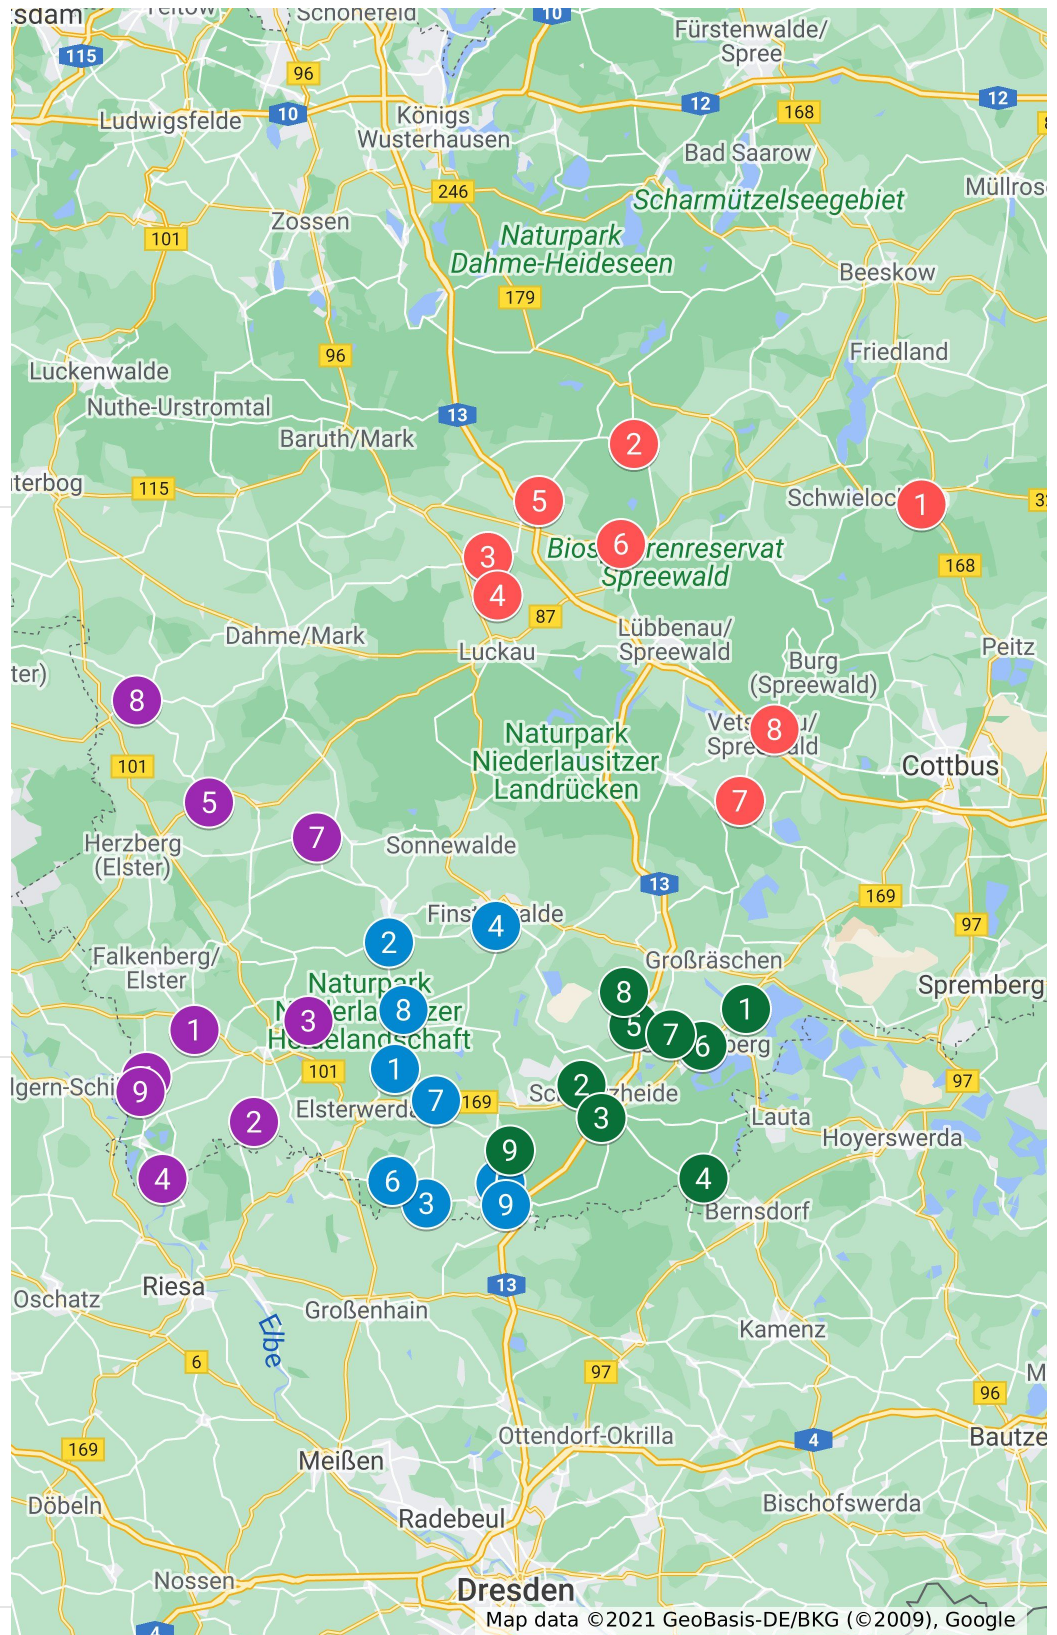

II. Kreisklasse/Ost

- 1 SV Blau-Weiß Sedlitz
- 2 SV 1892 Schwarzheide
- 3 SpG Ruhland II / Guteborn II
- 4 SV Grünwald
- 5 VfB Klettwitz II
- 6 Senftenberger FC II
- 7 SV Empor Hörlitz
- 8 SV Grün-Weiß Annahütte II
- 9 SpG Tettau/Frauentorf

II. Kreisklasse/West

- 1 SV Blau-Weiß Möglenz II
- 2 SG Kröbeln
- 3 SV Grün-Weiß Thalberg
- 4 SpG Mühlberg/Fichtenb. II
- 5 SpG Kremitzau
- 6 SV Eintracht Koßdorf
- 7 SpG Stechau/Schlieben III
- 8 SV Linde Schönwalde II
- 9 FSV Martinskirchen

II. Kreisklasse/Süd

- 1 VfB Hohenleipisch 1912 III
- 2 SpG Doberlug-Kirchhain II
- 3 SV Hirschfeld

Staffel- und Vereinsübersicht im FK-SBB

Map data ©2021 GeoBasis-DE/BKG (©2009), Google

- 4 FC Sangerstadt II
 - 5 SV Blau-Wei Lindenau II
 - 6 FC Schradenland II
 - 7 SSV Grun-Wei Plessa
 - 8 SV Aufbau Opperhain III
 - 9 SV Aufbau Grokmehlen II
-