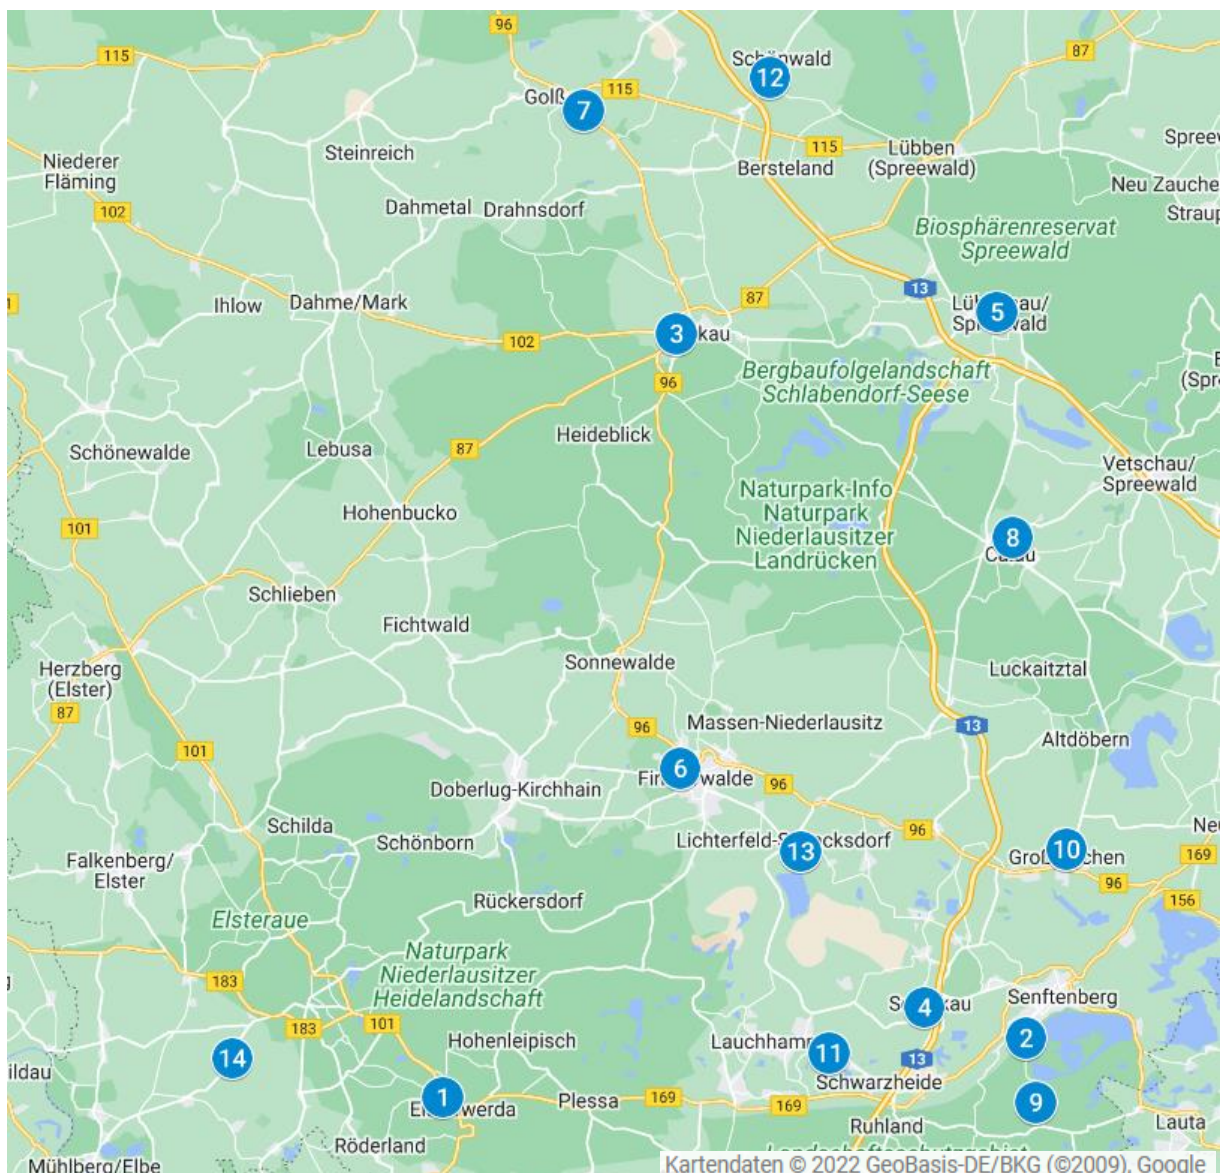

## Staffeleinteilung Kreisoberliga (Herren) FK-SBB Saison 2022/2023

| lfd. Nr. | Mannschaft                            | Bemerkungen   |
|----------|---------------------------------------|---------------|
| 1        | SV Preußen Elsterwerda                | Absteiger LK  |
| 2        | FSV "Glückauf" Brieske-Senftenberg II | Absteiger LK  |
| 3        | FSV Rot-Weiß Luckau                   | Absteiger LK  |
| 4        | SV Askania Schipkau                   |               |
| 5        | TSG Lübbenau                          |               |
| 6        | SpVgg Finsterwalde                    |               |
| 7        | SV 1885 Golßen                        |               |
| 8        | 1. SV Lok Calau                       |               |
| 9        | SV Germania Peickwitz                 |               |
| 10       | SV Großräschen                        |               |
| 11       | BSG Chemie Schwarzheide               |               |
| 12       | SV Wacker Schönwalde                  | Aufsteiger KL |
| 13       | SV Blau-Weiß 19 Lichterfeld           | Aufsteiger KL |
| 14       | SV Blau-Weiß Möglenz                  | Aufsteiger KL |

Kartendaten © 2022 GeoBasis-DE/BKG (©2009), Google

(Kartenquelle: GeoBasis-DE/BKG, Google-Maps)