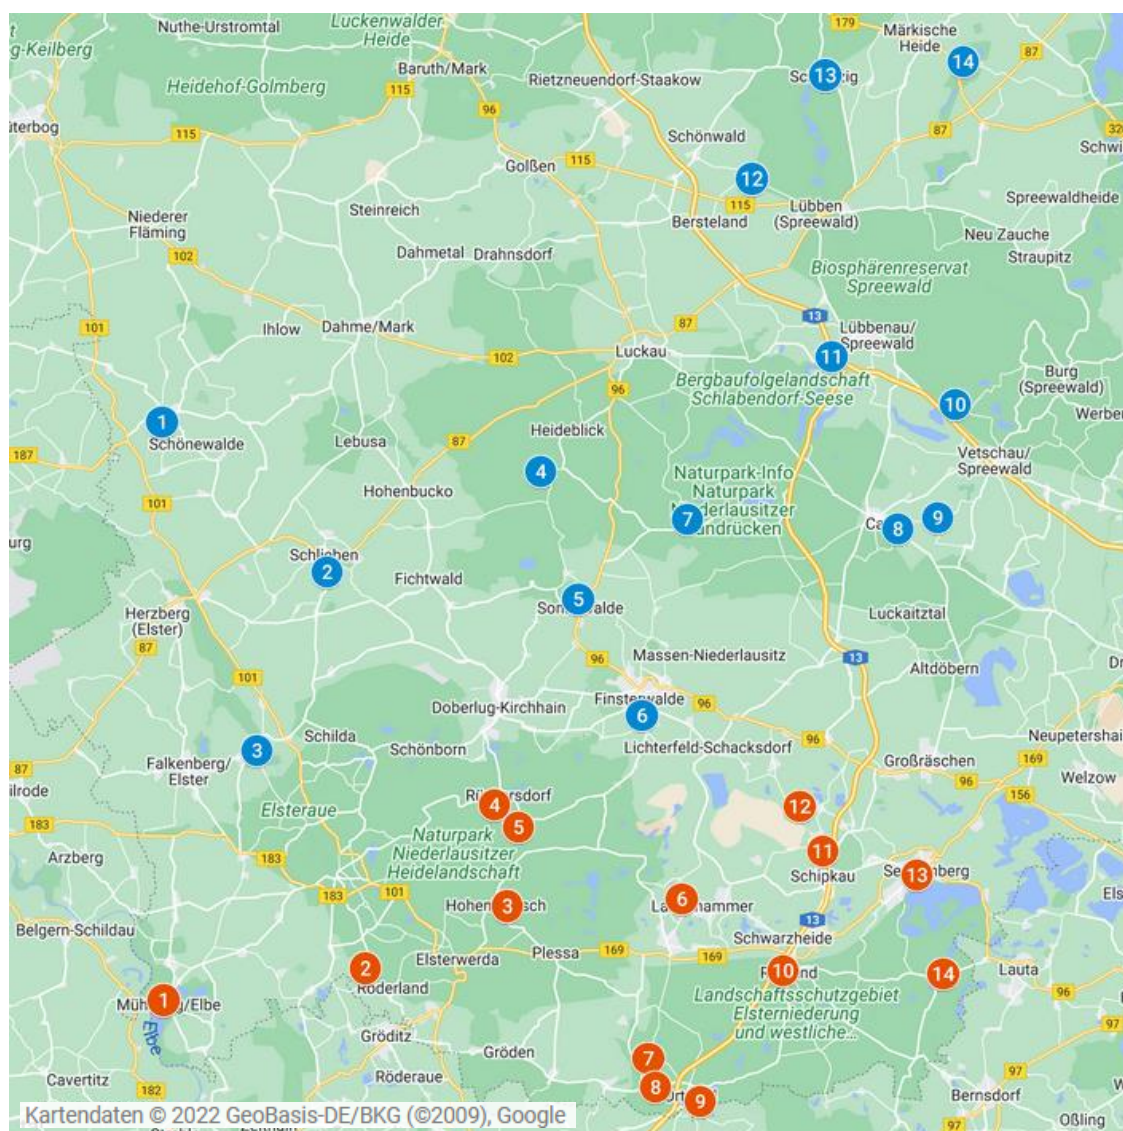

Staffeleinteilung Kreisliga (Herren) FK-SBB Saison 2022/2023

Kreisliga/Nord (blau)	
lfd. Nr.	Mannschaft
1	SV Linde Schönewalde
2	TSV 1878 Schlieben II
3	SV Lok Uebigau
4	SV Walddrehna
5	SV Blau Gelb 90 Sonnewalde
6	Sängerstadt Finsterwalde
7	SV Vorwärts Crinitz
8	SV Calau
9	TSV Missen
10	SpVgg. Raddusch
11	SG Groß Beuchow
12	SV Blau-Weiß Lubolz
13	SpG Schlepzig/TSG Lübben
14	FSV Groß Leuthen/Gröditsch

Kreisliga/Süd (rot)	
lfd. Nr.	Mannschaft
1	SpG Mühlberg/Fichtenberg
2	SV Wacker Reichenhain
3	VfB Hohenleipisch 1912 II
4	SG Friedersdorf II
5	SV Aufbau Opelhain
6	FC Lauchhammer II
7	SV Blau-Weiß Lindenau
8	SV Aufbau Großmehlen
9	SV Eintracht Ortrand II
10	SV Germania Ruhland
11	VfB Klettwitz
12	SV "Grün-Weiß" Annahütte
13	Senftenberger FC
14	SpG Hosena/Großkoschen

Kartendaten © 2022 GeoBasis-DE/BKG (©2009), Google

(Kartenquelle: GeoBasis-DE/BKG, Google-Maps)