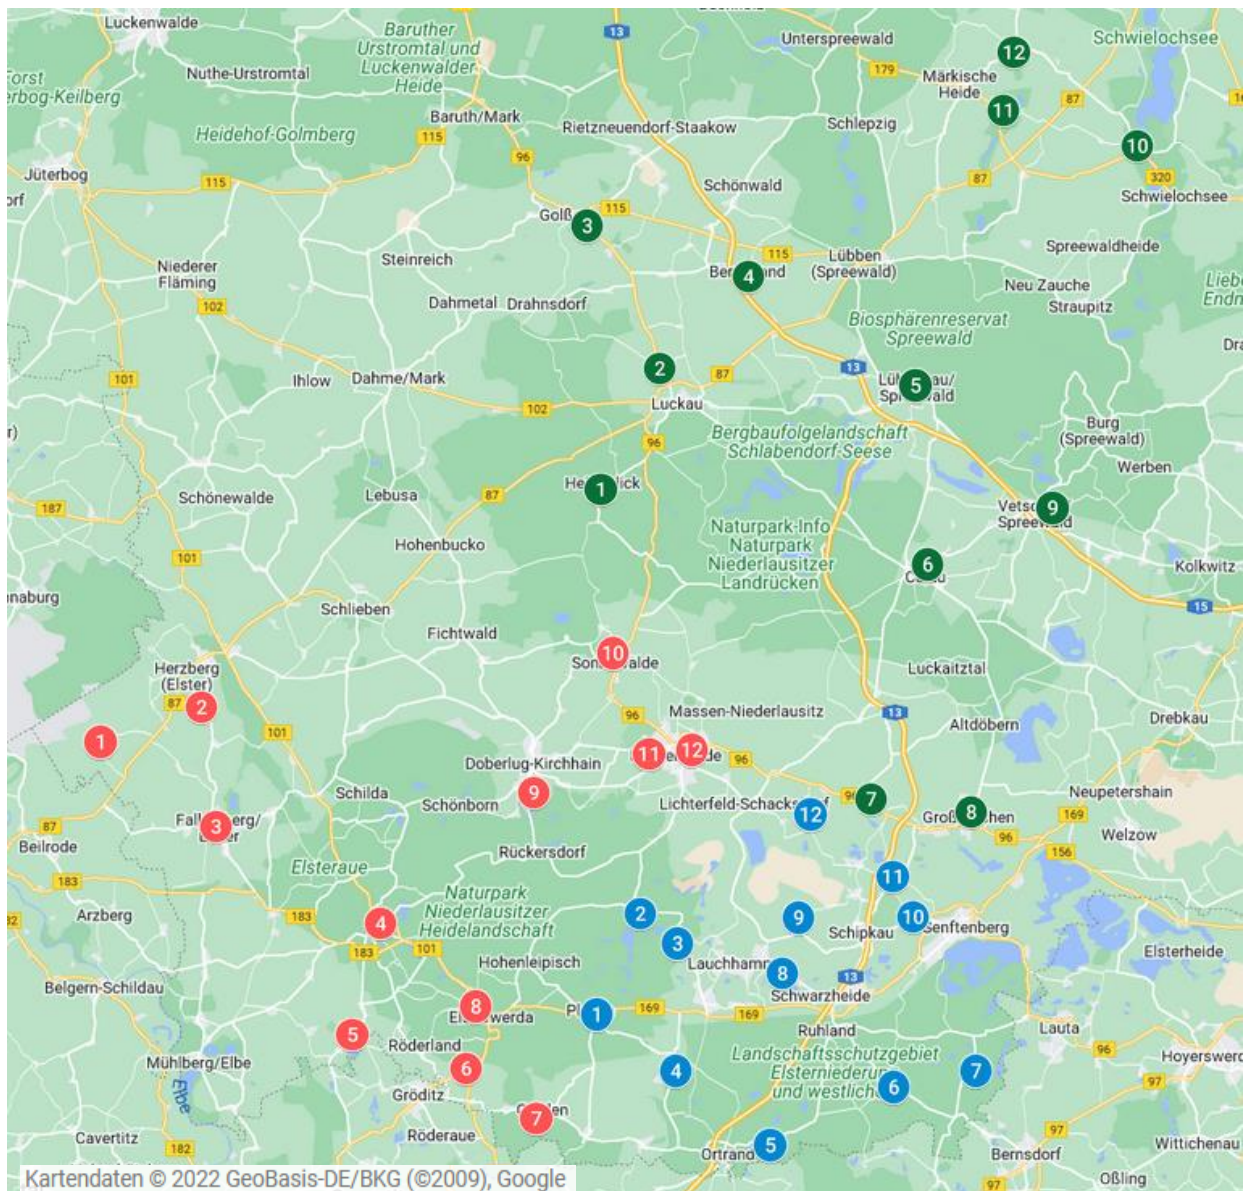

Staffeleinteilung I. Kreisklasse (Herren) FK-SBB Saison 2022/2023

I. Kreisklasse/Nord (grün)		I. Kreisklasse/Süd (blau)		I. Kreisklasse/West (rot)	
Nr.	Mannschaft	Nr.	Mannschaft	Nr.	Mannschaft
1	SpG Gehren/RW Luckau II	1	SV Grün-Weiß Plessa	1	Züllsd./Herzberg/Uebigau
2	SG Gießmannsdorf	2	SV Schwarz-Weiß Staupitz	2	Gräfendorfer SV
3	SV 1885 Golßen II	3	TSV Grünewalde	3	ESV Lok Falkenberg II
4	SpG Niewitz/Lubolz II	4	DSV Schraden	4	FC Bad Liebenwerda II
5	SpG TSG Lübbenau II/Ragow	5	SG Kroppen	5	SG Kröbelen
6	SpG Calau II / SV Koßwig	6	FSV Guteborn	6	SV 1919 Prösen
7	SV Rot-Weiß Wormlage	7	Hohenbockaer SV	7	FC Schradenland
8	SV Großräschen II	8	BSG Schwarzeide II	8	Preußen Elsterwerda II
9	SV Blau-Weiß Vetschau 90	9	TSG Rot-Weiß Kostebrau	9	FSV Doberlug-Kirchhain
10	Goyatzer SV	10	SV Empor Hörlitz	10	SpG Sonnewalde II/Crinitz II
11	Groß-Leuthen/Gröditsch II	11	Meuroer SV	11	SpVgg. Finsterwalde II
12	SV Eintracht Wittmannsdorf	12	FC Rot-Weiß Sallgast	12	VfB Finsterwalde

Kartendaten © 2022 GeoBasis-DE/BKG (©2009), Google

(Kartenquelle: GeoBasis-DE/BKG, Google-Maps)