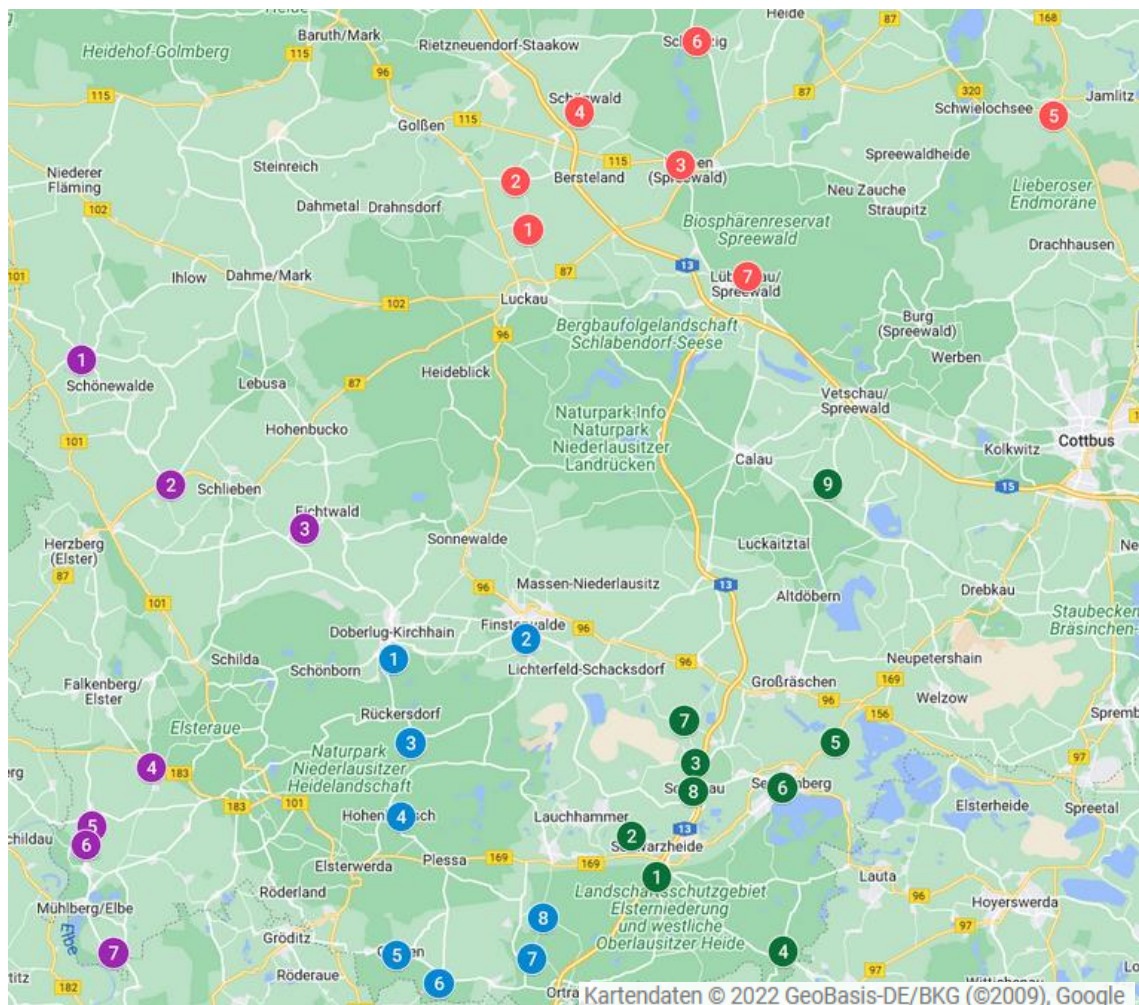

Staffeleinteilung II. Kreisklasse (Herren) FK-SBB Saison 2022/2023

II. Kreisklasse/West (lila)	
lfd. Nr.	Mannschaft
1	SV Linde Schönewalde II
2	SpG Kolochau / Malitschkendorf
3	SpG Stechau/Schlieben III
4	SV Blau-Weiß Möglenz II
5	SV Eintracht Koßdorf
6	FSV Martinskirchen
7	SpG Mühlberg/Fichtenb. II

II. Kreisklasse/Süd (blau)	
lfd. Nr.	Mannschaft
1	FSV Doberlug-Kirchhain II
2	FC Sängerstadt II
3	SV Aufbau Opelhain II
4	VfB Hohenleipisch 1912 III
5	FC Schradenland II
6	SV Hirschfeld
7	SV Blau-Weiß Lindenau II
8	SpG Tettau/Frauendorf

(Kartenquelle: GeoBasis-DE/BKG, Google-Maps)